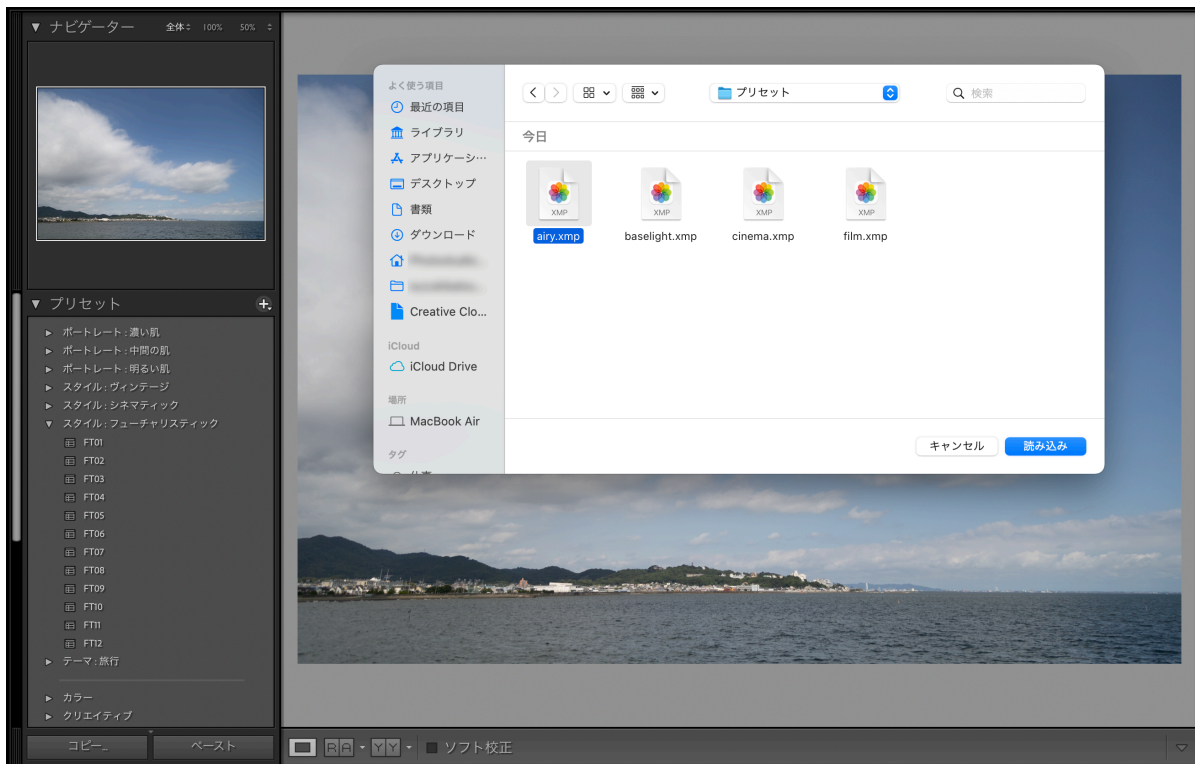

# プリセット登録方法

Lightroomを起動します。

Lightroomを起動後、現像をクリックしてプリセットの+をクリックします。

プリセットの読み込みをクリックします。

ダウンロードしたxmpファイルを選択して読み込みます。

ユーザープリセットの中に読み込んだプリセットが登録されていれば登録完了です。