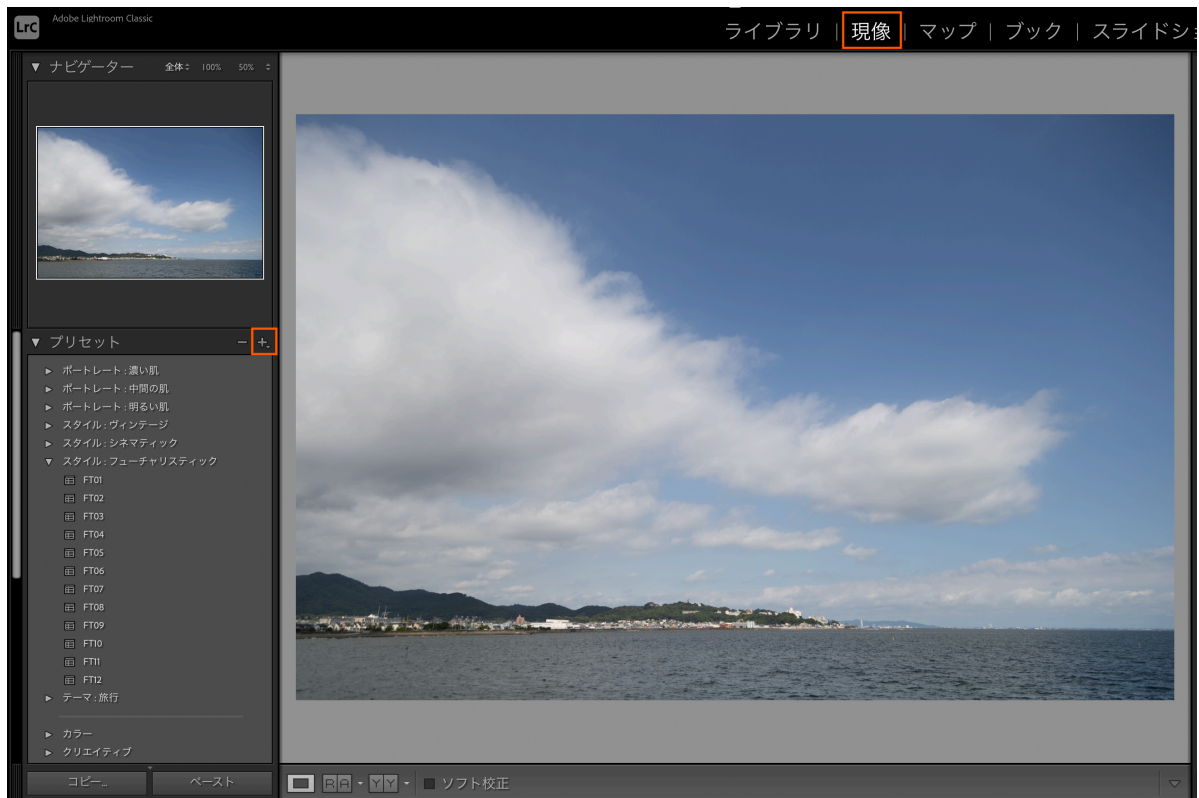

プリセット登録方法

Lightroomを起動します。