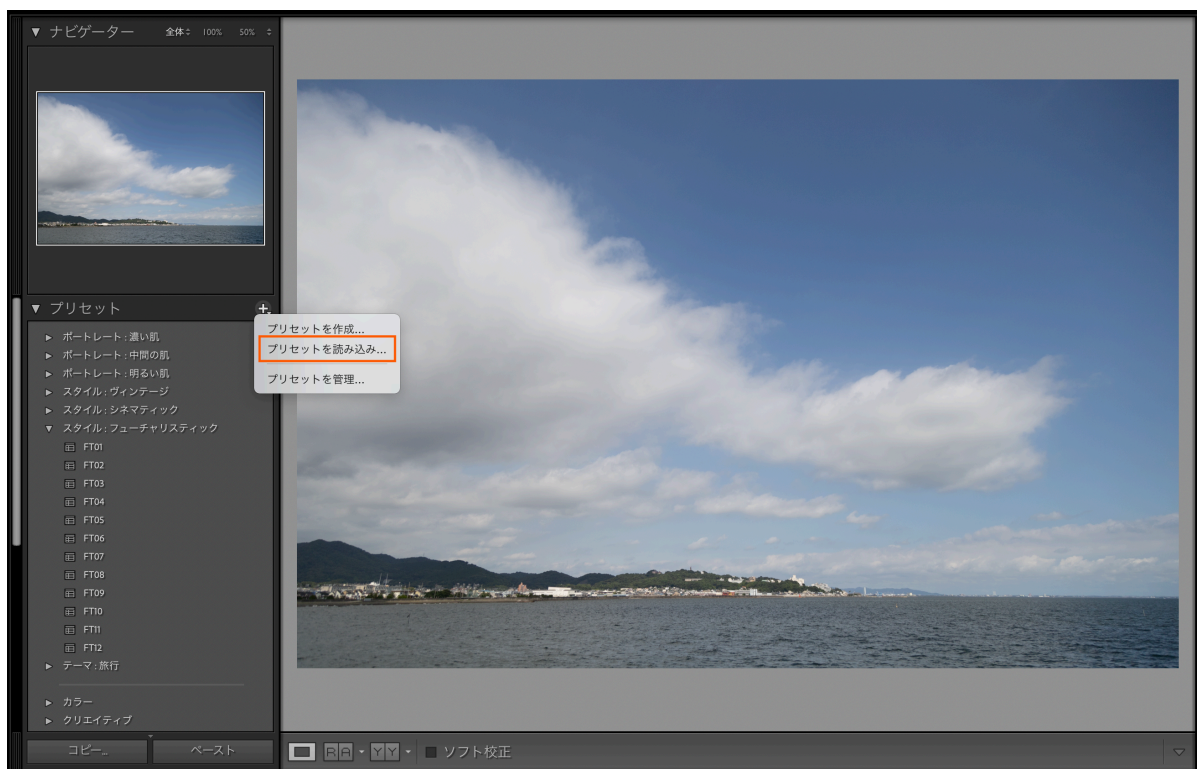

Lightroomを起動後、現像をクリックしてプリセットの+をクリックします。