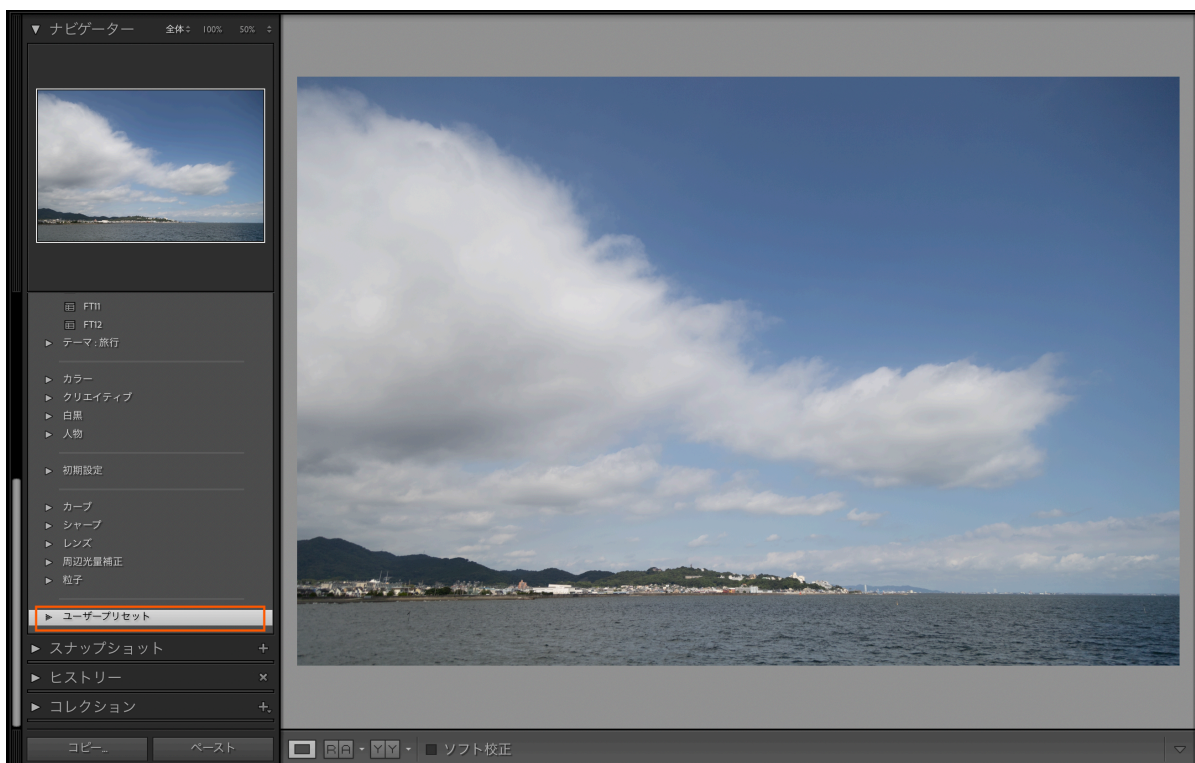

# プリセット登録方法

Lightroomを起動します。

Lightroomを起動後、現像をクリックしてプリセットの+をクリックします。

プリセットの読み込みをクリックします。

ダウンロードしたxmpファイルを選択して読み込みます。

ユーザープリセットの中に読み込んだプリセットが登録されていれば登録完了です。